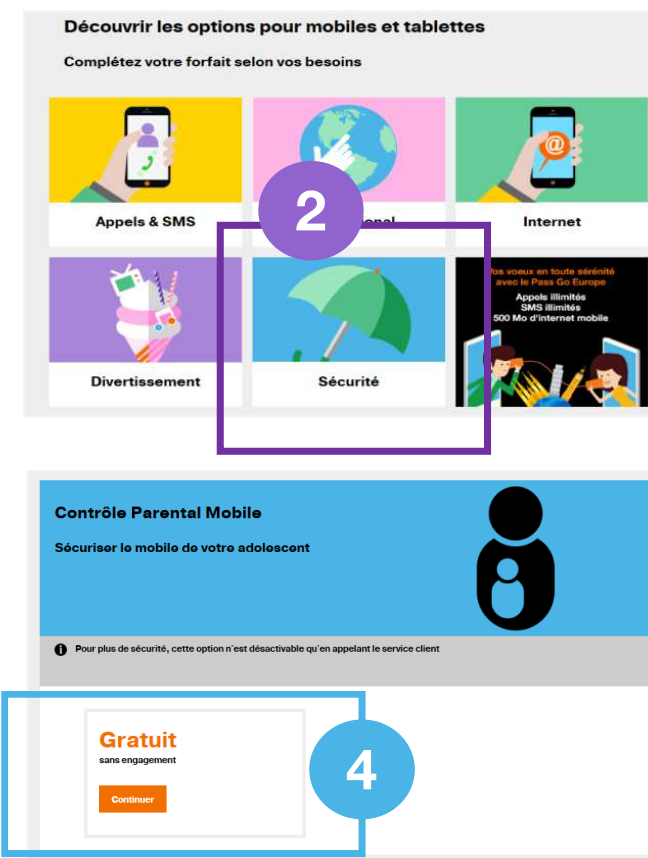

Guide pratique

de l'Espace des parents

Activer l'option contrôle parental mobile Orange

Pas à pas

Activer l'option contrôle parental mobile Orange

Etape 1

1

Allez sur Orange.fr. Dans la boutique Mobile, sélectionnez : Options mobile dans le menu déroulant.

2

Cliquez sur le pavé : Sécurité

4

Cliquez sur Continuer pour l'activer.

Activer l'option contrôle parental mobile Orange

Etape 2

1 Identifiez-vous avec le numéro de mobile que vous souhaitez protéger.

2 Saisissez votre mail de contact.