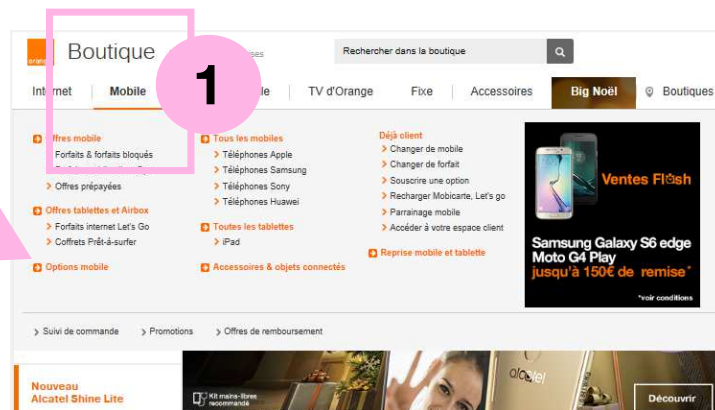

Guide pratique

de l'Espace des parents

Activer l'option contrôle parental mobile Orange

Pas à pas

Activer l'option contrôle parental mobile Orange

Etape 1

1

Allez sur Orange.fr. Dans la boutique Mobile, sélectionnez : Options mobile dans le menu déroulant.